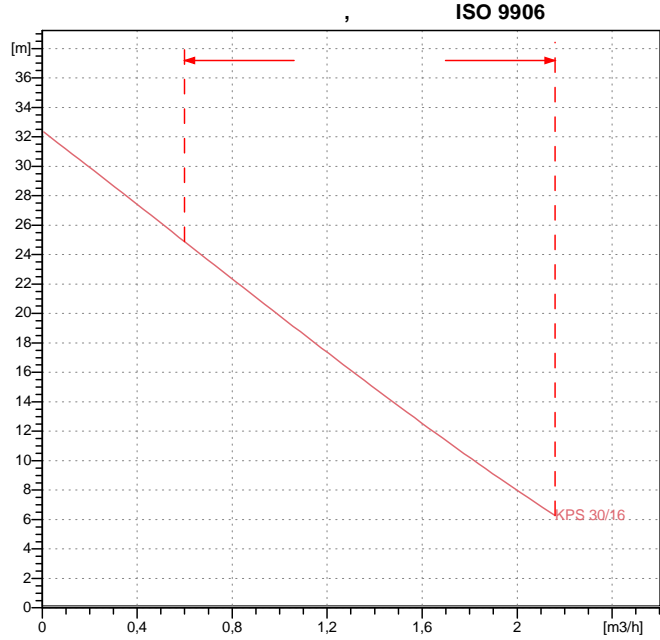

PROFIL LTD  
Karadzhev, Angel  
Plov div, Pazardzhishko shousse 6-th km  
0889 309 611

E-mail

trade@profilbg.com

101110024

KPS 30/16 M

0 mm  
6 bar (600 kPa)  
-10 °C  
50 °C  
40:°C

0,00 m<sup>3</sup>/h  
0,00 m  
Water  
20 °C  
0,99819 kg/dm<sup>3</sup>  
1,0004 mm<sup>2</sup>/s  
2,20 kPa

250 UNI ISO 185  
P Cu Zn40 Pb2 UNI 5705/65  
AISI 416 X12 CrS 13 UNI 6900/71  
NBR  
/  
P Cu Zn40 Pb2 UNI 5705/65

5,3 kg

mm

DAB  
P2: 0,37 kW  
2800 1/min  
1~ 220-240 V 50 Hz  
2 A  
IP 44

A	228
B	132
B1	165
C	22
DNA	1" G
DNM	1" G
E	46
G	65
H	158
H1	103
H2	138
I Ø	8

**KPS 30/16 M**

**ISO 9906**

( )

1 " G  
6 bar (600 kPa)

1 " G  
6 bar (600 kPa)

0 m³/h

0 m

2800 1/min

### KPS 30/16 M

**Dimensions in mm**

1	A	228	H2	138		
2	B	132	I O	8		
3	B1	165				1 " G 6 bar (600 kPa)
4	C	22				
5	DNA	1" G				
6	DNM	1" G				
7	E	46				1 " G 6 bar (600 kPa)
8	G	65				
9	H	158				
10	H1	103				