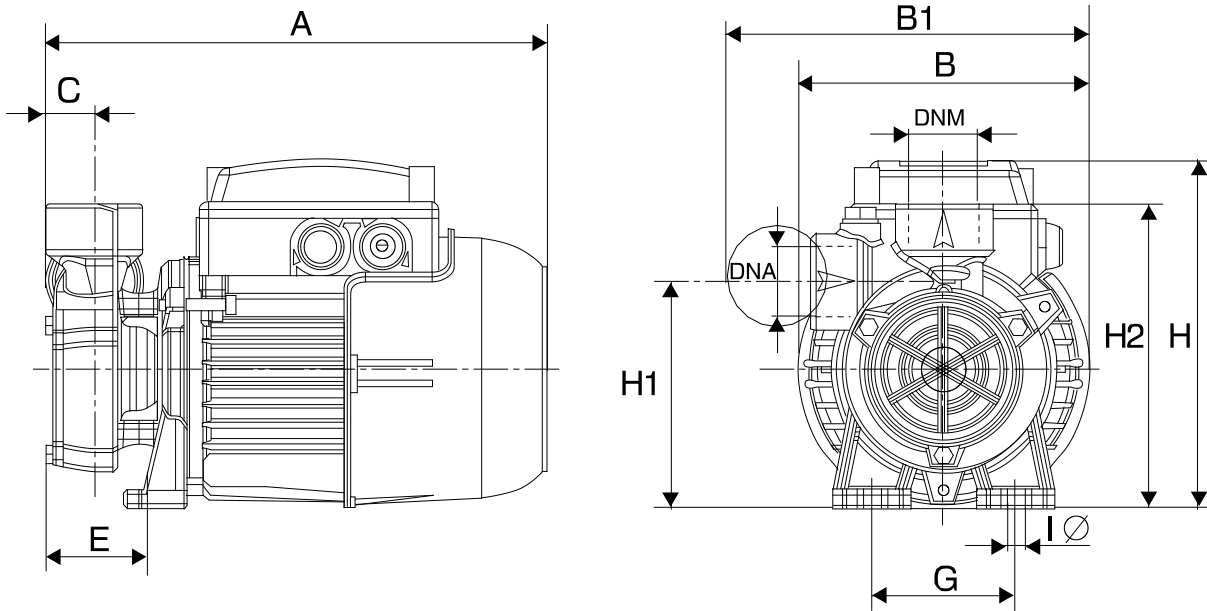

### KPS 30/16 M

**Dimensions in mm**

1	A	228	H2	138		
2	B	132	I O	8		
3	B1	165				1 " G 6 bar (600 kPa)
4	C	22				
5	DNA	1" G				
6	DNM	1" G				
7	E	46				1 " G 6 bar (600 kPa)
8	G	65				
9	H	158				
10	H1	103				