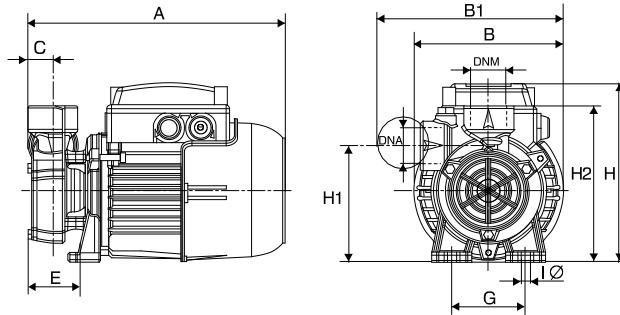

250 UNI ISO 185  
P Cu Zn40 Pb2 UNI 5705/65  
AISI 416 X12 CrS 13 UNI 6900/71  
NBR  
/  
P Cu Zn40 Pb2 UNI 5705/65

5,3 kg

mm

DAB  
P2: 0,37 kW  
2800 1/min  
1~ 220-240 V 50 Hz  
2 A  
IP 44

A	228
B	132
B1	165
C	22
DNA	1" G
DNM	1" G
E	46
G	65
H	158
H1	103
H2	138
I Ø	8

1" G / 6 bar (600 kPa)  
1" G / 6 bar (600 kPa)

2020-11-25

2 / 3

DAB PUMPS S.p.A.  
Via Marco Polo, 14 - 35035 Mestrino (PD), Italy  
Tel. +39 049 5125000 - Fax +39 049 5125950  
www.dabpumps.com

E-mail

PROFIL LTD  
Karadzov, Angel  
Plov div, Pazardzhisko shousse 6-th km  
0889 309 611  
-  
trade@profilbg.com

### KPS 30/16 M

**Dimensions in mm**

1	A	228	H2	138		
2	B	132	I O	8		
3	B1	165				1 " G 6 bar (600 kPa)
4	C	22				
5	DNA	1" G				
6	DNM	1" G				
7	E	46				1 " G 6 bar (600 kPa)
8	G	65				
9	H	158				
10	H1	103				