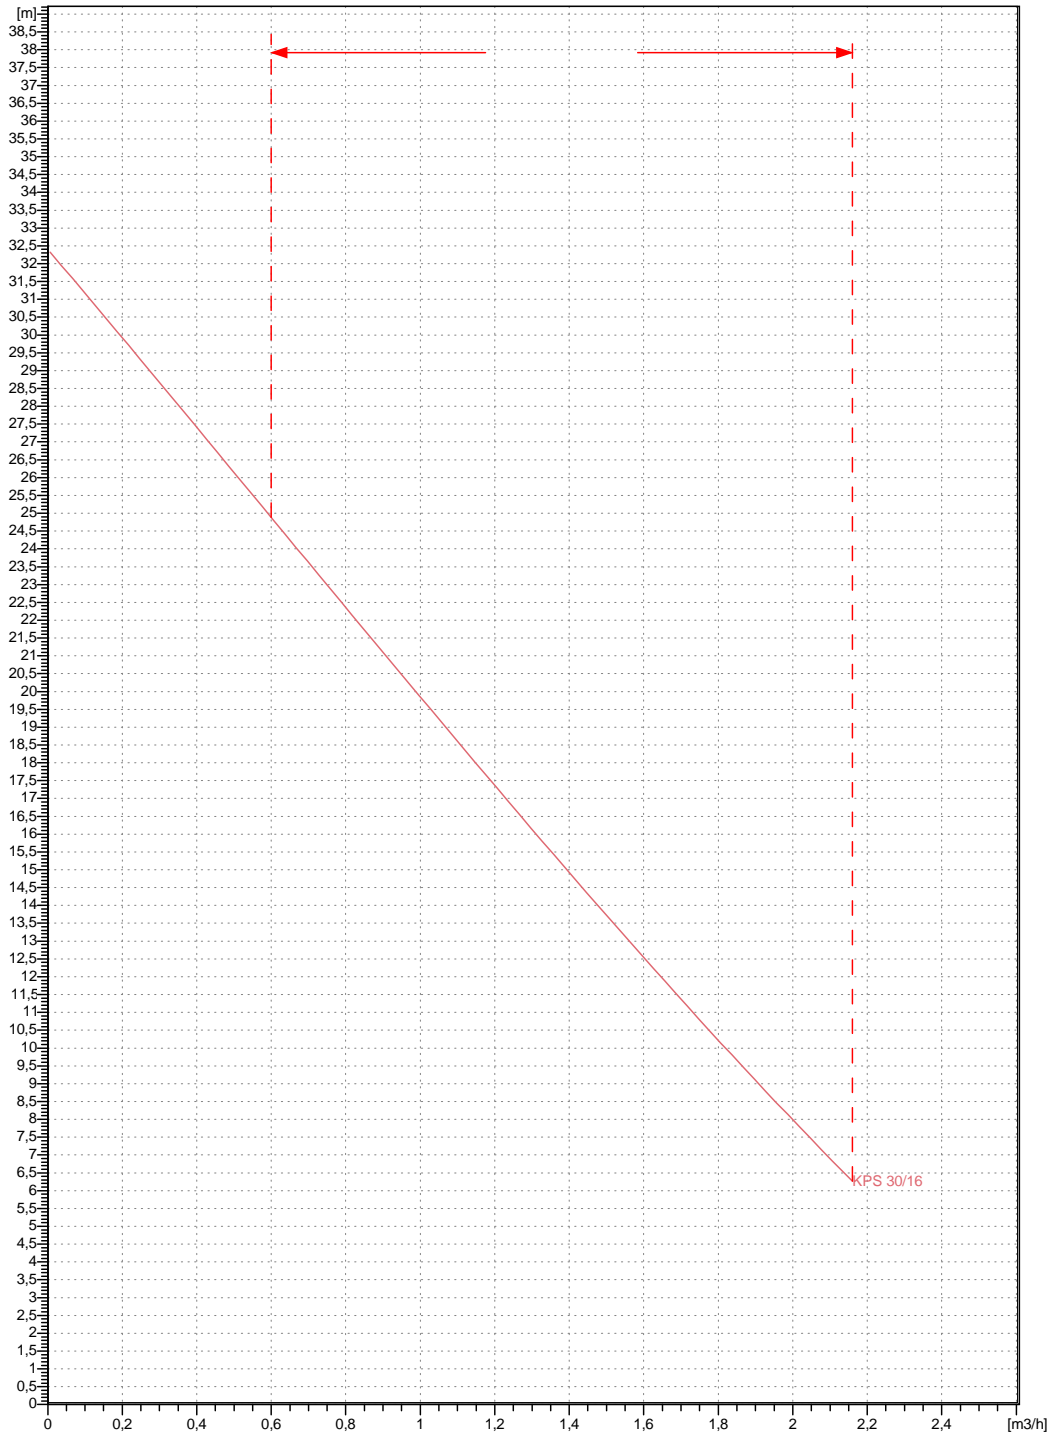

2020-11-25

2 / 3

DAB PUMPS S.p.A.
Via Marco Polo, 14 - 35035 Mestrino (PD), Italy
Tel. +39 049 5125000 - Fax +39 049 5125950
www.dabpumps.com

E-mail

PROFIL LTD
Karadzov, Angel
Plov div, Pazardzhisko shousse 6-th km
0889 309 611
-
trade@profilbg.com

KPS 30/16 M

ISO 9906

( )

1 " G
6 bar (600 kPa)

1 " G
6 bar (600 kPa)

0 m³/h

0 m

2800 1/min

ID

2020-11-25