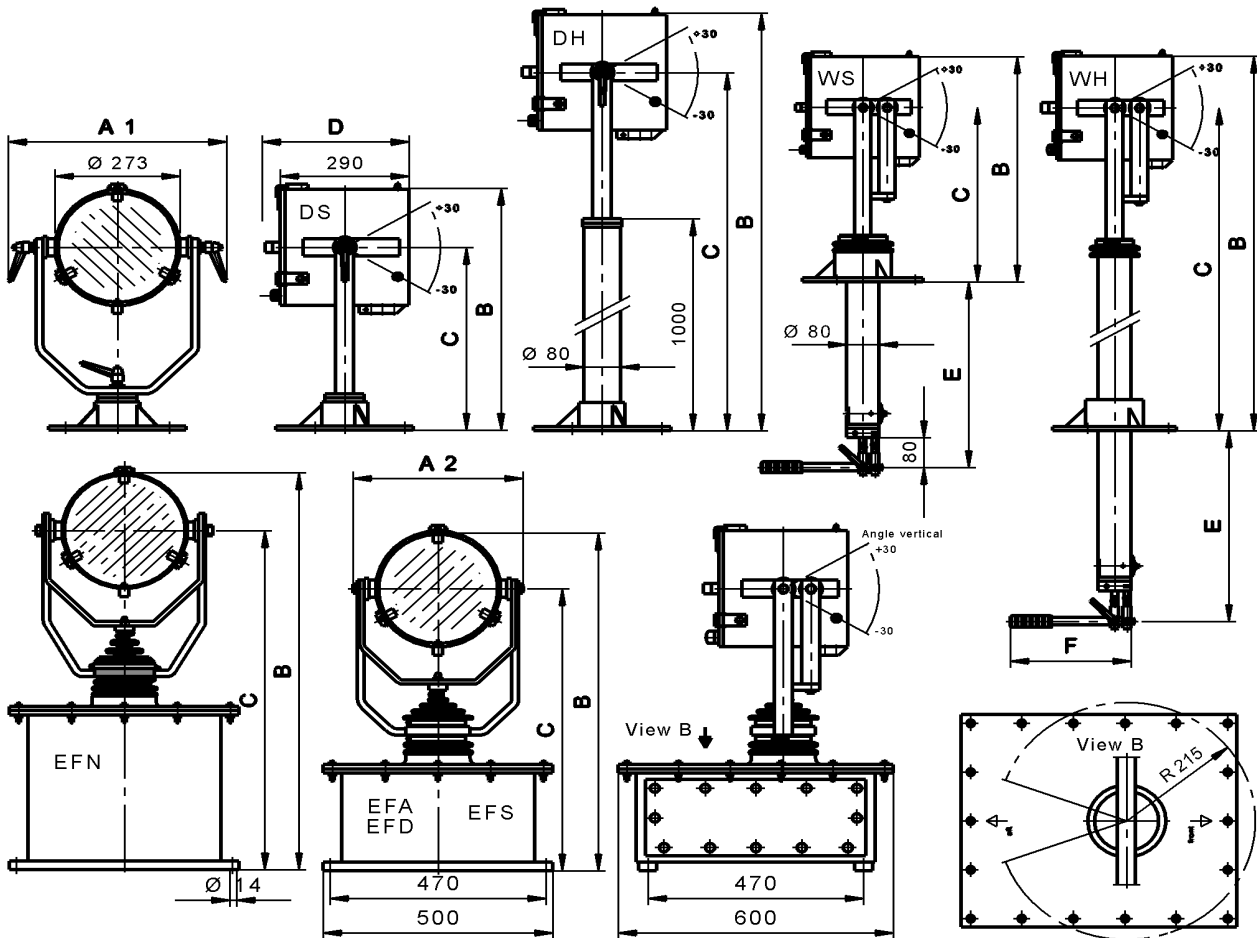

Pesch Marinescheinwerfer

Inhaber: Hans-Peter Pesch

SEEMATZ

Pesch
Marinescheinwerfer

Daten für Halogenscheinwerfer – Serie 351 # Datasheets 351 Halogensearchlight

Dimensions 351

	A1	A2	B	C	D	E	F
DS	551	-	646	470	400	-	-
DH	551	-	1581	1405	400	-	-
WS	-	461	706	530	400	500	300
WH	-	461	1581	1405	400	500	300
EFA /D /S	-	465	856	680	400	-	-
EFN	-	465	1036	860	400	-	-

Lamp data

Type	Socket	Bulb	Reflector	Range	Illumination	
	Type	av. durability	Diameter	1 lux	les	Diameter
24V 500W	E 40	50 hr	250 mm	1200 m	2400 m	75 m
230V 500W	Gy 9,5	360 hr	250 mm	490 m	980 m	80 m
230V 650W	Gx 9,5	900 hr	250 mm	590 m	1080 m	65 m
230V 1000W	Gx 9,5	240 hr	250 mm	740 m	1480 m	70 m